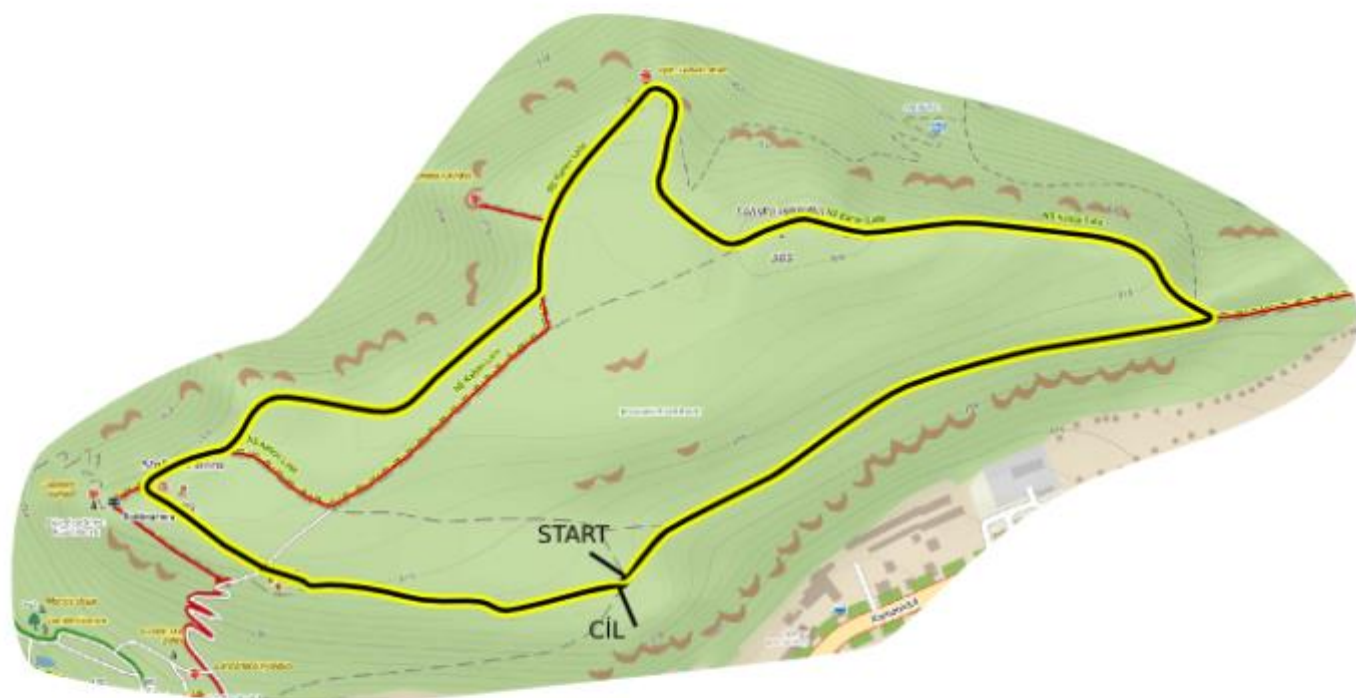

Jarní kros na Kvádáku

Délka 5 400 m
Stoupání 196 m
Klesání 196 m
Obtížnost střední

Start 50.7845667N
14.2350281E